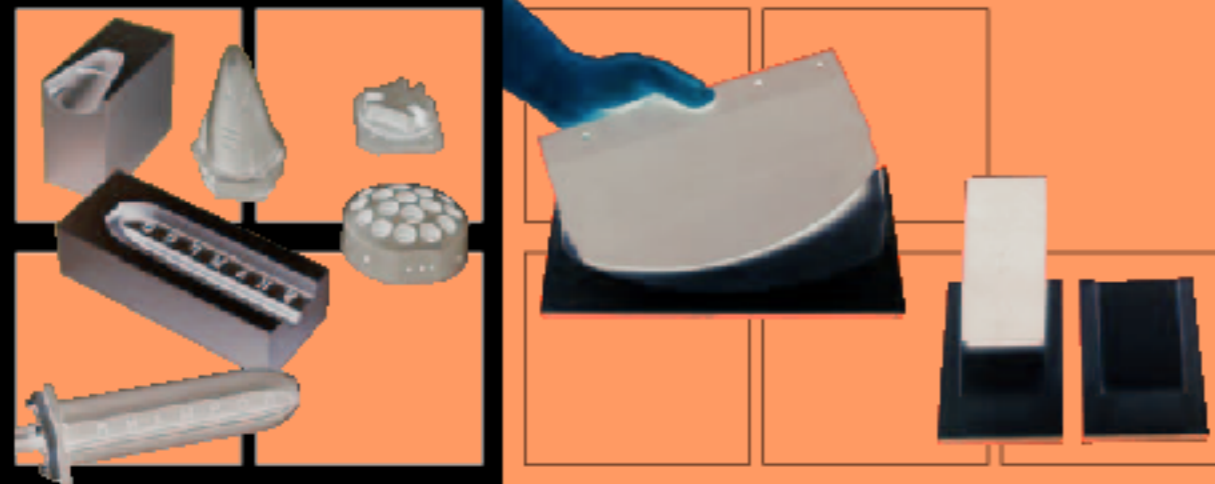

www.finetech.com.tw
E-mail:sales@finetech.com.tw

FINETECH MACHINE TOOL CO., LTD.

A Specialist in Extra Large E.D.M.

FINETECH MACHINE TOOL CO., LTD.

NO.98, LANE 22, SEC. 1, HSIN JEN RD.,
TAIPING CITY, TAICHUNG, TAIWAN.