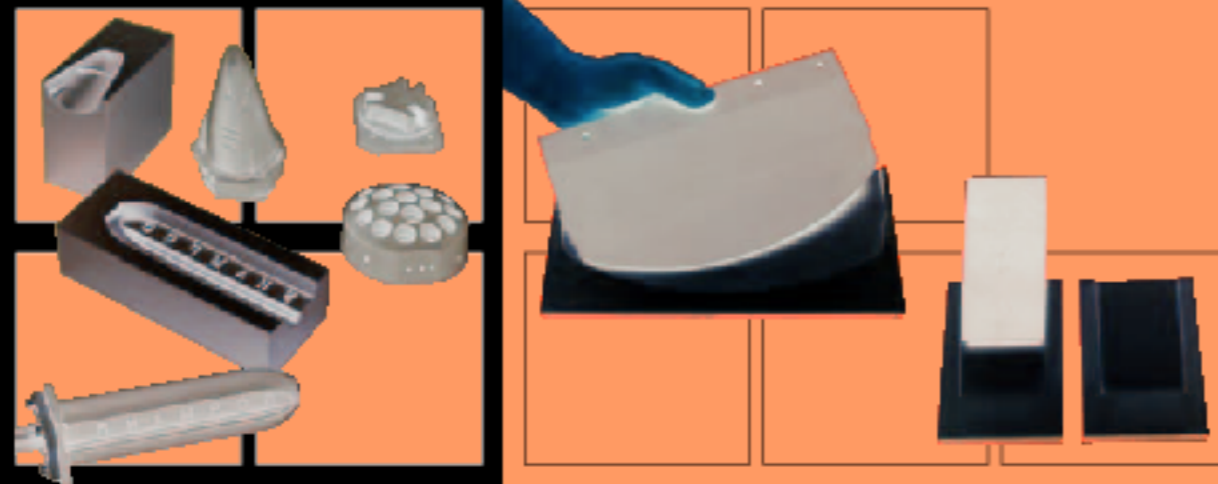

www.finetech.com.tw
E-mail:sales@finetech.com.tw

FINETECH MACHINE TOOL CO., LTD.

A Specialist in Extra Large E.D.M.

FINETECH MACHINE TOOL CO., LTD.

NO.98, LANE 22, SEC. 1, HSIN JEN RD.,
TAIPING CITY, TAICHUNG, TAIWAN.